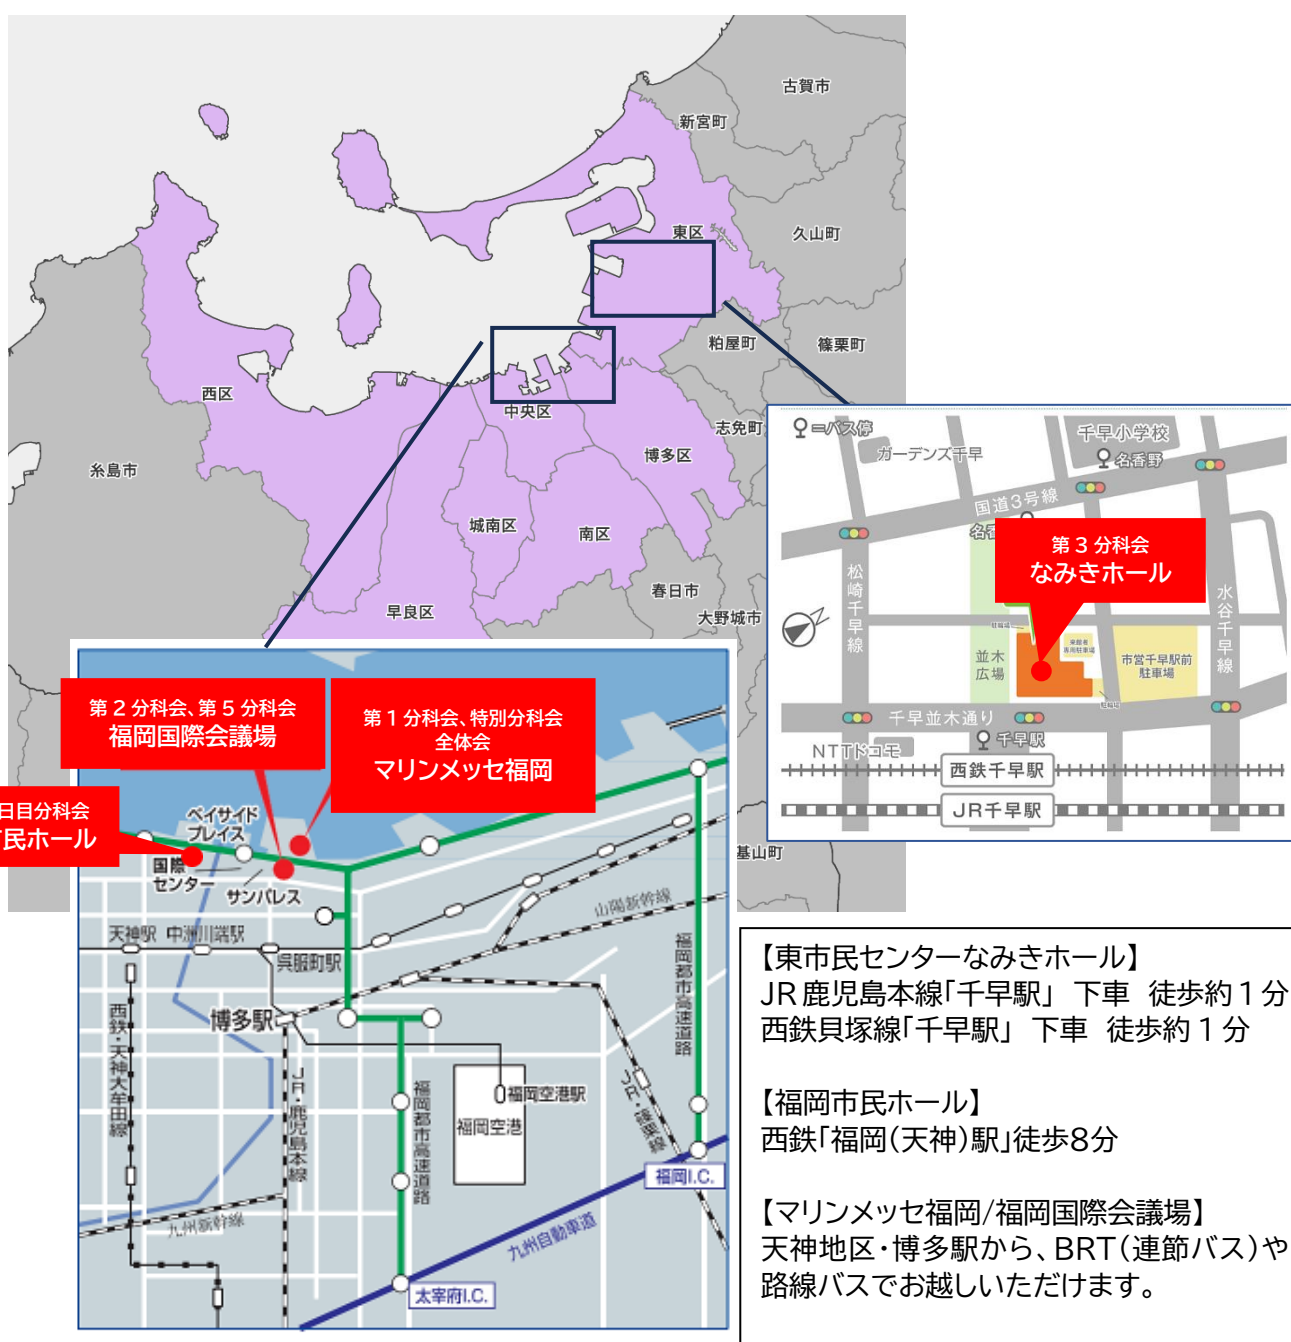

令和7年10月18日(土) 分科会会場について

第1分科会	マリンメッセ福岡 B館	福岡市博多区沖浜町2-1
第2分科会	福岡国際会議場 メインホール	福岡市博多区石城町2-1
第3分科会	東市民センター なみきホール	福岡市東区千早4丁目21-45
第4分科会	福岡市民ホール 中ホール	福岡市中央区天神5丁目
第5分科会	福岡国際会議場 多目的ホール	福岡市博多区石城町2-1
特別分科会	マリンメッセ福岡 B館	福岡市博多区沖浜町2-1

【東市民センターなみきホール】
JR 鹿児島本線「千早駅」下車 徒歩約1分
西鉄貝塚線「千早駅」下車 徒歩約1分

【福岡市民ホール】
西鉄「福岡(天神)駅」徒歩8分

【マリンメッセ福岡/福岡国際会議場】
天神地区・博多駅から、BRT(連節バス)や
路線バスでお越しいただけます。